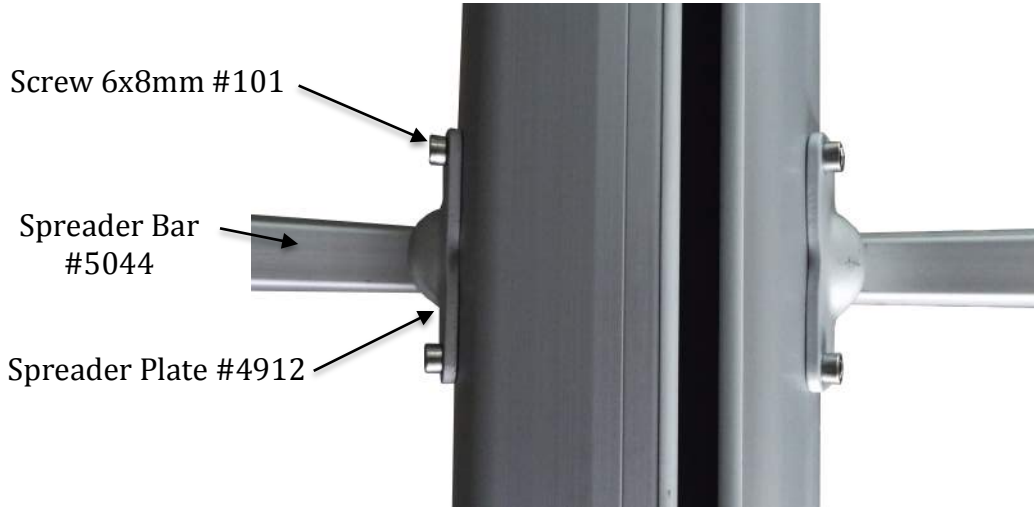

Sheave Box #3036

- Sheave Box #1058
- Sheave #1618
- Pin 8x28mm #1273
- Rivet #1369

US SPARS

OC 45 RF Parts Manual

U.S. SPARS
6320 NW 123rd Place
Gainesville, FL 32653
www.usspars.com
Tel : 386-462-3760
Fax : 386-462-3448