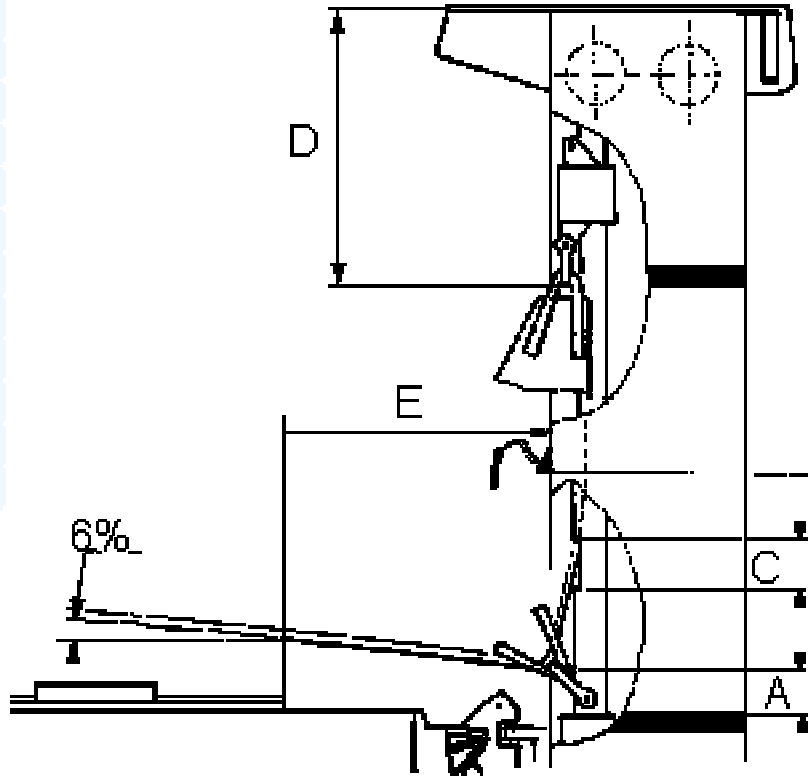

SAILMAKERS' DATA

DELTA SERIES and 01 SERIES MASTS

	Sail Slide		Sail Track (Luff Rope Dia.)
Z145	AO13	AO16	8
Z170	AO13	AO16	8
Z190	AO13	AO16	8
Z230	AO13	AO16	8
Z265	AO13	AO14	8
Z301	HA89		
Z350	AO13	AO14	8
Z380	AO13		8
Z401	AO14		10
Z501	HA89		
Z531	AO14		10
Z601	AO15	AO14	10
Z701	AO15	AO14	10
Z901	HA91		
Z1001	HA91		
Z1400	HA91		

FURLING MASTS

	A	B	C	D	E	H	sail track	trysail slide
Z230E	60	150	100	350	800		6	
Z300E	60	500	100	400	800	100	6	HA89
Z400E	60	500	100	400	800	100	6	HA89
Z500E	60	500	100	400	800	100	6	HA89
Z600E	60	500	100	400	1000	100	6	HA91
Z700E	60	500	100	450	1000	100	6	HA91
Z800E	60	500	100	450	1000	100	6	HA91
Z900E	60	500	100	450	1200	100	6	HA91
Z1100E	60	500	100	450	1500	100	6	HA91
Z1400E	60	500	100	450	1500	100	6	HA91

BOOMS

	A	B	C	D	E	F	sail track	slide
Z120 dinghy	55	5	15	15	80	250	8	
Z120 cruiser	40	40	20	60	130	250	8	
Z160	70	20	40	70	140	280	8	A032
Z204	70	30	45	80	170	280	8	A032
Z360	70	20	40	80	200	280	10	B012
Z480	60	0	20	90	200	280	10	B012
Z690A	45	40	15	110	240	280	10	B012
Z690B	56		26		240	150	10	B012